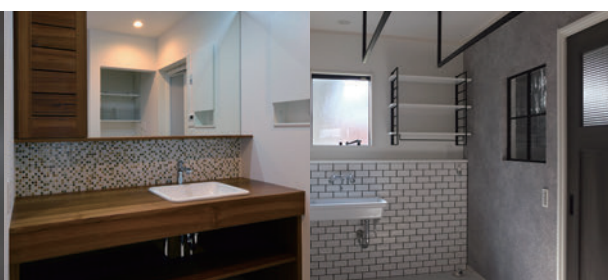

個性もベーシックも揃う場所 暮らしに溶け込む家具やグリーン

オリジナルやオーダー家具のほか、国内外からセレクトした商品も合わせ、カーテン・照明など空間のコーディネートもご提案しております。オーダー家具は、お客様のご要望をお伺いしながらTVボードやテーブル、収納・水回りなどのデザイン・製作をさせていただきます。

また、主に北欧ヴィンテージ家具・食器類も厳選して取り扱っております。

質の高いライフスタイルを提案