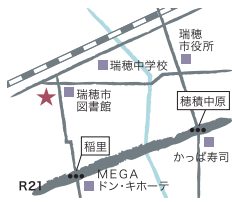

☎ 058-322-2422
瑞穂市稲里140-1
☎ 11:00~23:00
定休日/水曜日