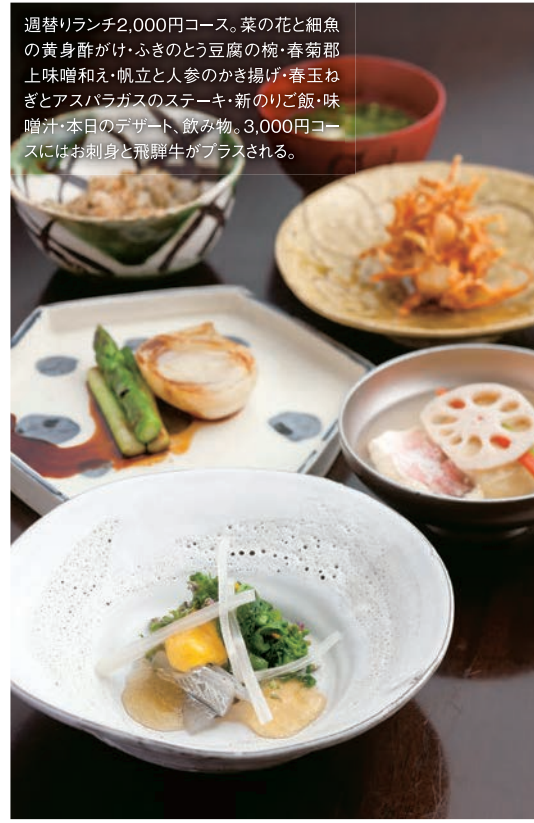

※税別価格

季節感あふれる美しい盛り付け。ランチはアミューズ・スープ・お魚・お肉・デザート・パン・食後の飲み物のコース。

桜、新緑、紅葉、雪景色と季節が映し出される大きな窓。個室もありパーティーもおすすめ。

岐阜市 **楮はなれ** こうぞはなれ

ランチ予算 **¥2,000~**

旬食材 × 和の創作 × 手作りの器、お皿の上で春を満喫。

金公園の向かい、こじんまりとして落ち着く設えの和食店。旬食材を使い丁寧に作り込まれた料理は美しく上品！特に野菜はその甘みや食感、みずみずしさに感動すら覚えます。ランチは2コースあり週替り、この内容なら決して高くはありません。スタッフさんの対応も気持ちよく、母の日、記念日のほか、若い世代やカウンターでひとりご褒美ランチにもおすすめです。

※税別価格

週替りランチ2,000円コース。菜の花と細魚の黄身酢がけ・ふきのとう豆腐の椀・春菊郡上味噌和え・帆立と人参のかき揚げ・春玉ねぎとアスパラガスのステーキ・新のりご飯・味噌汁・本日のデザート、飲み物。3,000円コースにはお刺身と飛騨牛がプラスされる。

memo

☑ 窓からは木曾川の眺望が楽しめます。

ヘリポートもあり遠方からのファンも来店。

☎ 0574-25-1159 ◎要予約
可児市土田4384
◎ 11:00~15:00 (LO 13:30) / 17:30~22:00 (LO 20:30)
定休日/月曜日 (不定休あり)