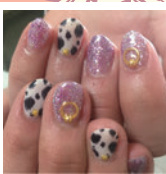

4/24 シャンティネイル
のみ **ジェルネイル** アート2本付
大好評ジェルネイル☆指先から春を感じてみませんか♡今年流行のアートやカラーが盛りだくさんです♪
ハンドもフットも！ *オフ別途 45分程度 2500円