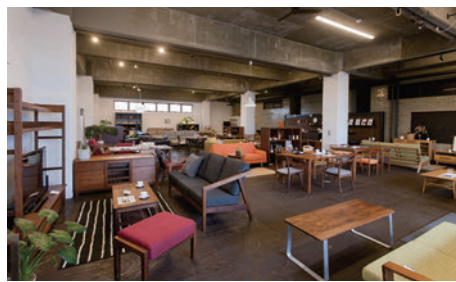

※税込価格

memo

- ☑ 新作のパフェやスムージーもおススメです!

スムージーは
5月頃から

コンセント付
Wi-Fi完備が
うれしい!

【1】パンピュッフェは平日ランチ限定。小ぶりパンでいろいろ食べられます!【2】ソファ席、カウンター席もあるおしゃれな空間。

☎ 058-201-1117

岐阜市鏡島西2-14-20

☎ 11:00~23:00 [ランチ] 11:00~14:00 (LO 13:30)

定休日/火曜日

◎店の東側に駐車場が増えました!

スープセット(1,300円)はココットにたっぷり入った季節のスープがメイン。パスタ(1,400円)、お肉料理(1,500円)いずれのランチにも、パンピュッフェ・ディップサラダ・3種のスイーツプレート・ウーロン茶が付く。

家具を体感 × 家具に宿る物語を知る

ヴィンテージ感を活かした雰囲気ある空間に、多彩なリビング・ダイニングの家具が並ぶ。企画デザインから製造・販売まで一貫して手がける家具メーカー野田産業の直営店は、岐阜と神戸に3店舗あり、最新商品・グッドデザイン賞受賞商品・家具デザイナー村澤氏デザイン商品など、豊富なラインナップを取り揃えている。